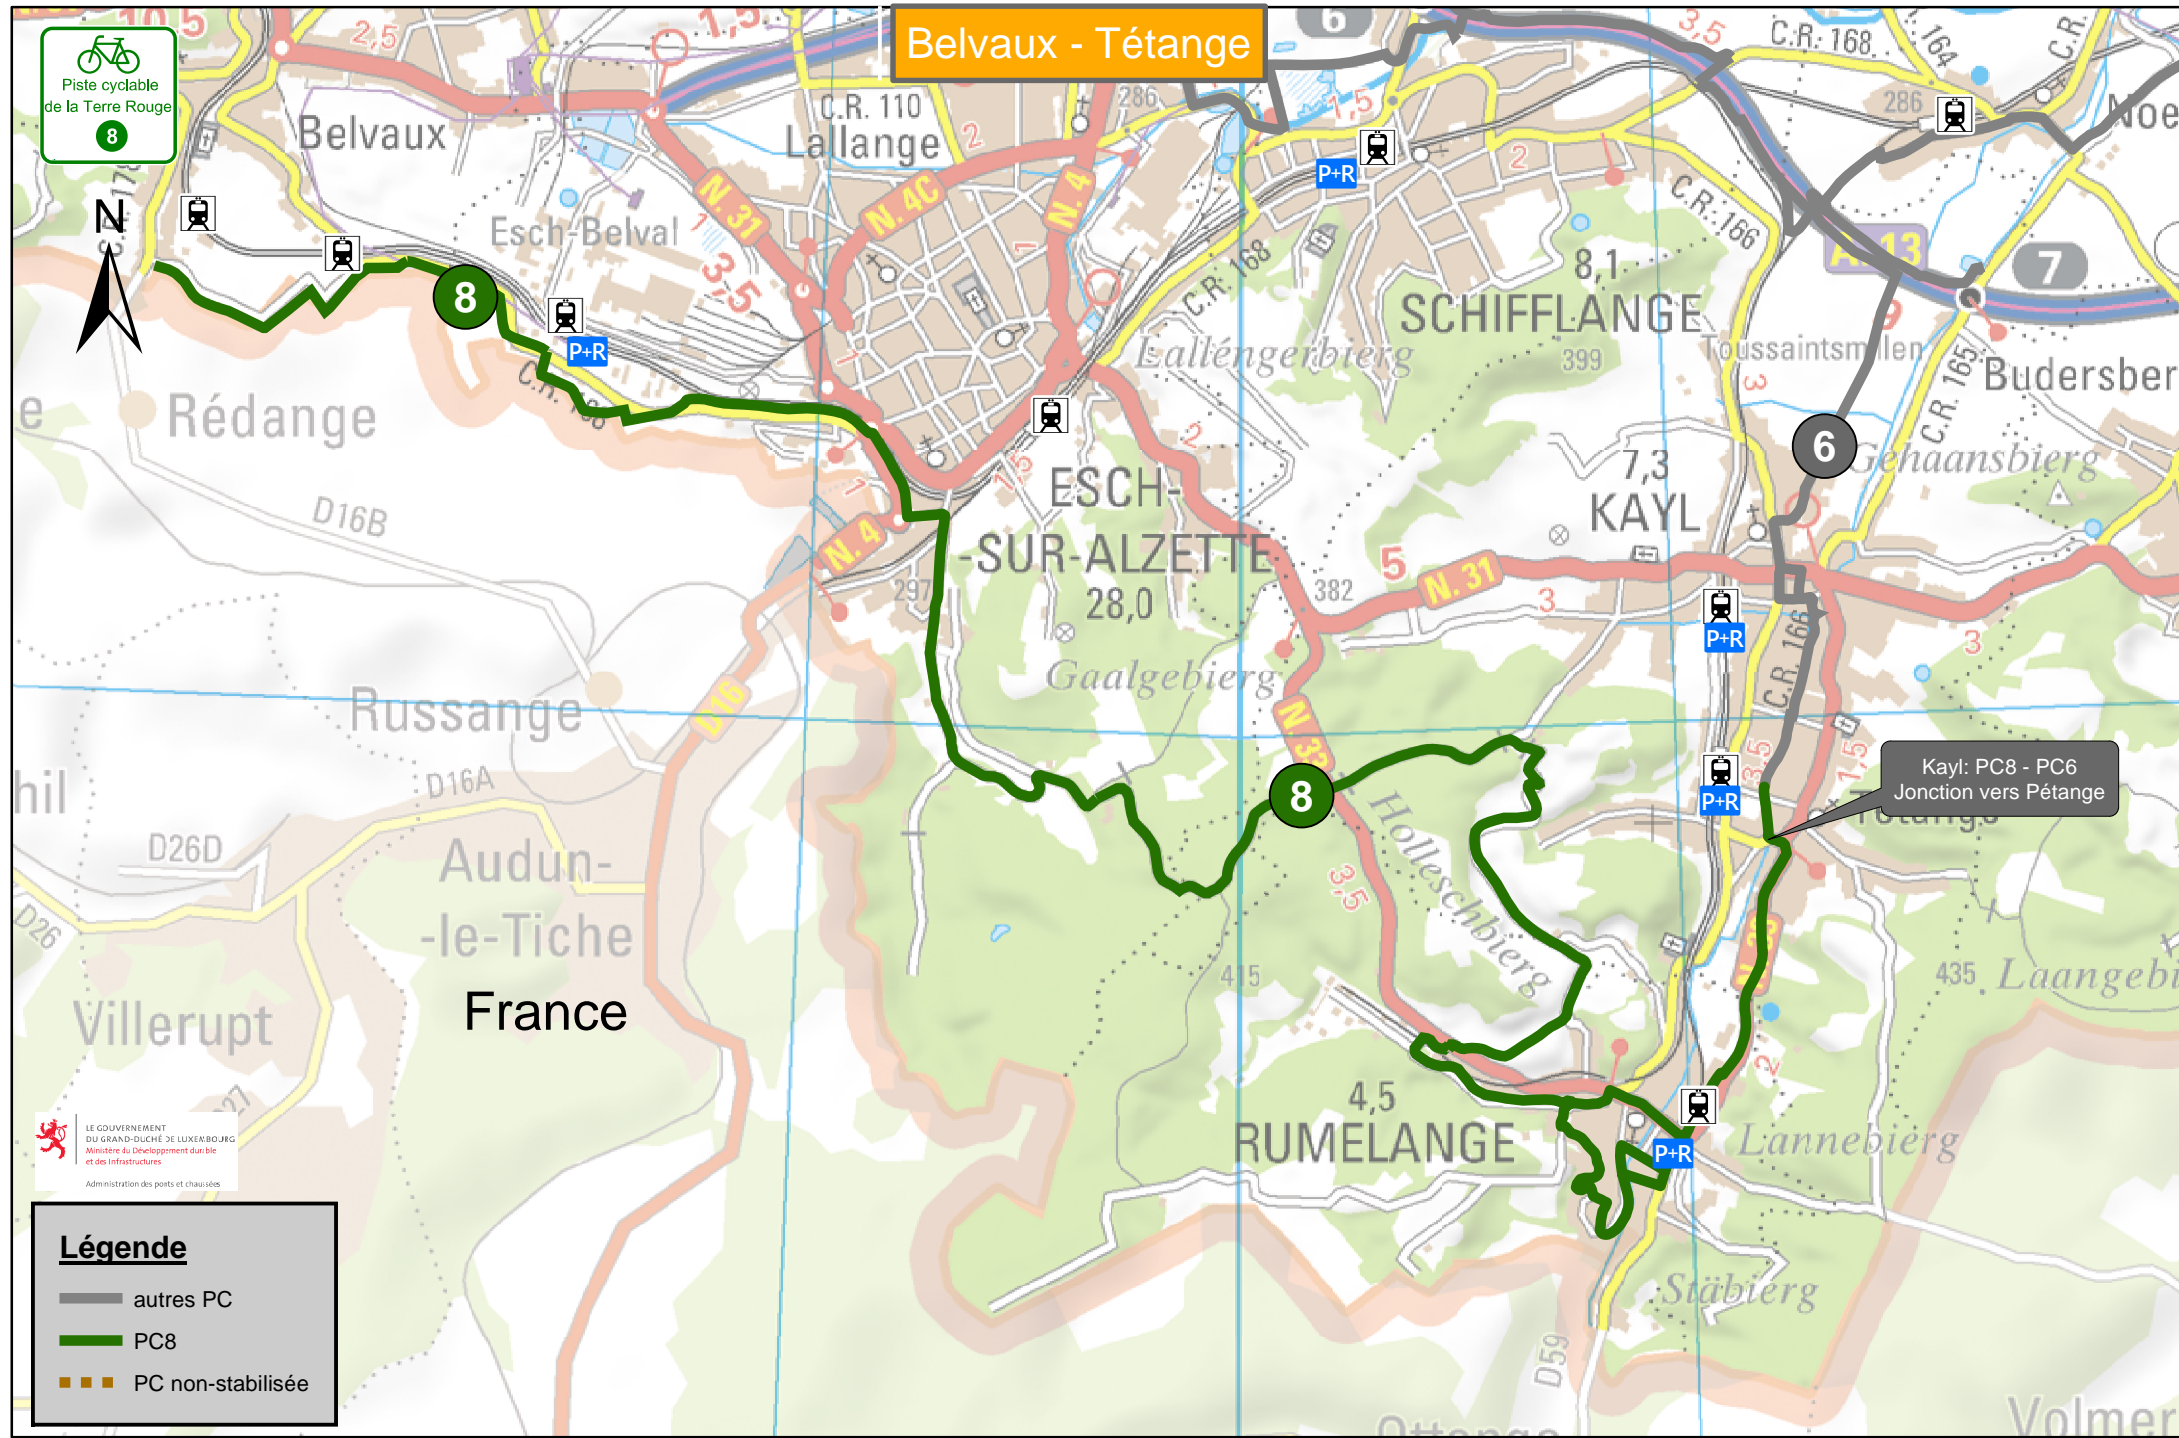

# Belvaux - Tétange

Kayl: PC8 - PC6  
Jonction vers Pétange

## Légende

- autres PC
- PC8
- PC non-stabilisée