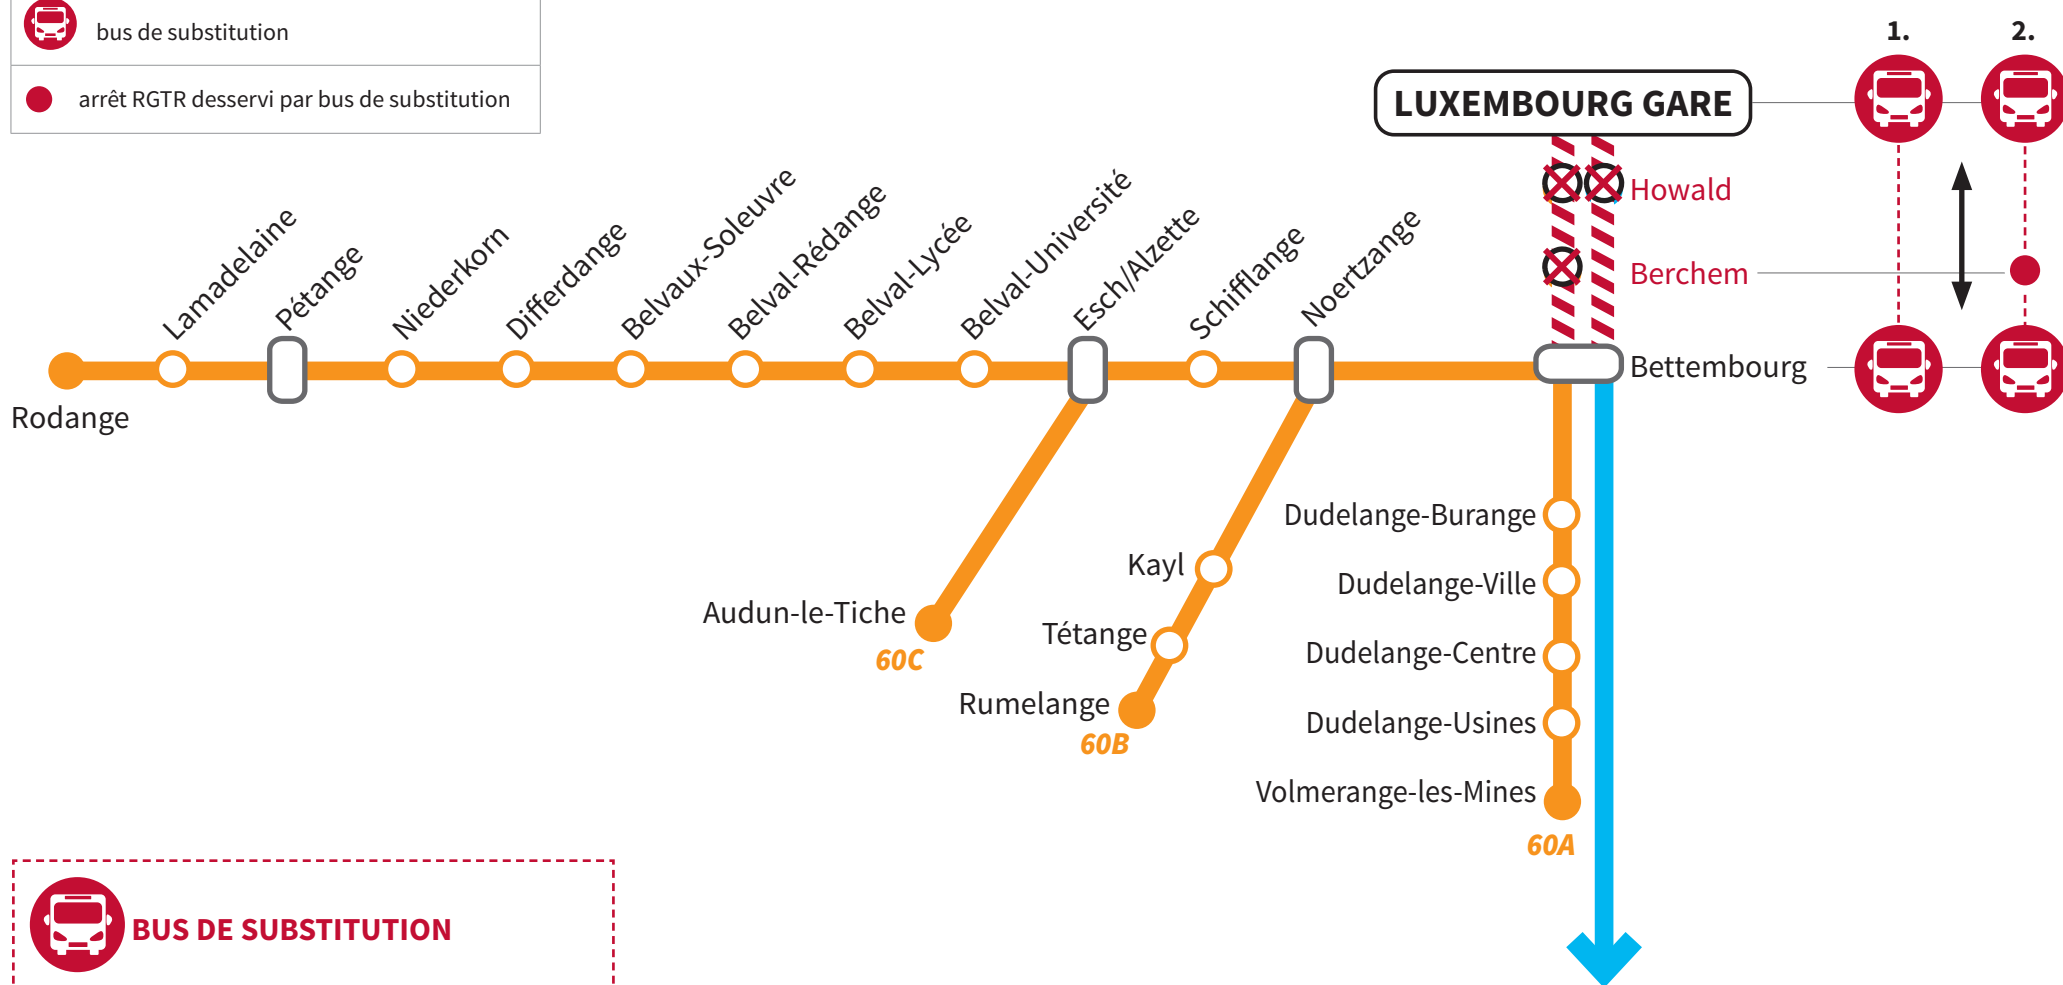

## LIGNE 60

## LIGNE 90

### AUCUN TRAIN NE CIRCULE ENTRE LUXEMBOURG - BETTEMBOURG LES WEEK-ENDS SUIVANTS

FEB 27

FEB 28

MAR 06

MAR 07

MAR 13

MAR 14

MAR 20

MAR 21

arrêt supprimé
barrage - pas de trains
bus de substitution
arrêt RGTR desservi par bus de substitution

**BUS DE SUBSTITUTION**

- LUXEMBOURG - BETTEMBOURG
- LUXEMBOURG - BERCHEM - BETTEMBOURG

**PERSONNES A MOBILITÉ RÉDUITE**