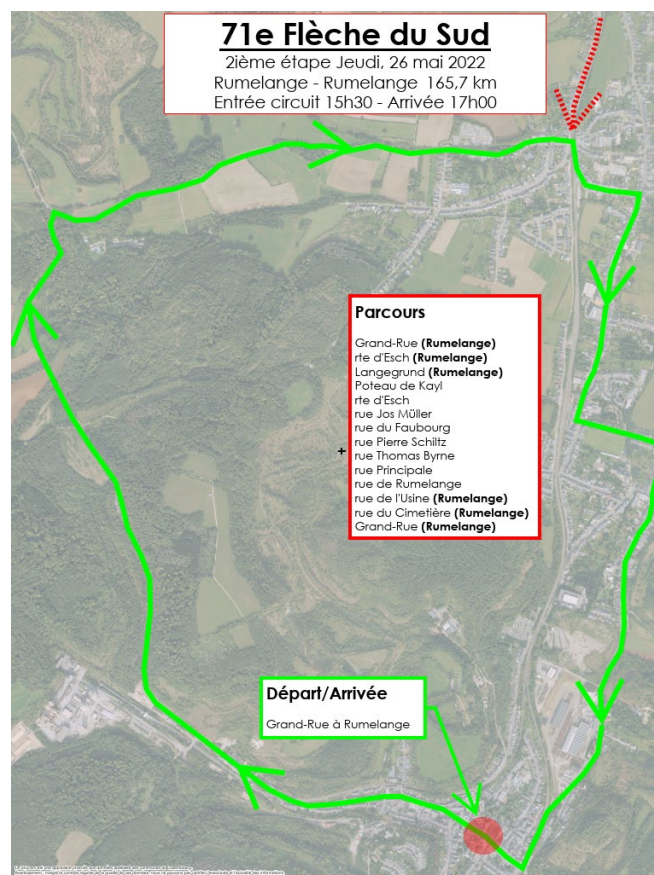

AVIS AUX HABITANTS

Madame, Monsieur,

Nous tenons à vous informer que le départ et l'arrivée de la 1^{ière} étape de la Flèche du Sud aura lieu le **mercredi, 25 mai 2022 à Kayl** et que le départ et l'arrivée de la 2^{ième} étape de la Flèche du Sud aura lieu le **jeudi, 26 mai 2022 à Rumelange**.

Par conséquent, les entrées et sorties de voitures privées des garages ainsi que le stationnement seront interdits sur tout le circuit de la course. Le circuit est représenté sur les plans ci-dessous.

Le trafic se fera en sens unique en direction de la course le :

Mercredi, 25 mai 2022 de 18h00 à 22h00

Jeudi, 26 mai 2022 de 14h00 à 18h00

En cas de questions supplémentaires, nous vous prions de bien vouloir contacter le service technique aux numéros suivants : 566 666-342, -343.