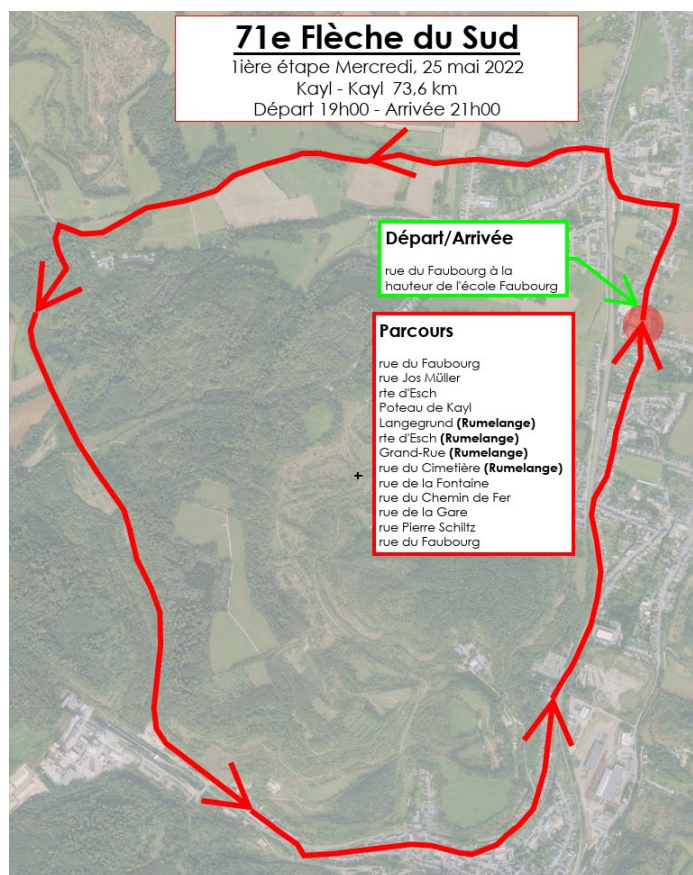

AVIS AUX HABITANTS

Madame, Monsieur,

Nous tenons à vous informer que le départ et l'arrivée de la 1^{ière} étape de la Flèche du Sud aura lieu le **mercredi, 25 mai 2022 à Kayl** et que le départ et l'arrivée de la 2^{ième} étape de la Flèche du Sud aura lieu le **jeudi, 26 mai 2022 à Rumelange**.

Par conséquent, les entrées et sorties de voitures privées des garages ainsi que le stationnement seront interdits sur tout le circuit de la course. Le circuit est représenté sur les plans ci-dessous.

Le trafic se fera en sens unique en direction de la course le :

Mercredi, 25 mai 2022 de 18h00 à 22h00

Jeudi, 26 mai 2022 de 14h00 à 18h00

En cas de questions supplémentaires, nous vous prions de bien vouloir contacter le service technique aux numéros suivants : 566 666-342, -343.